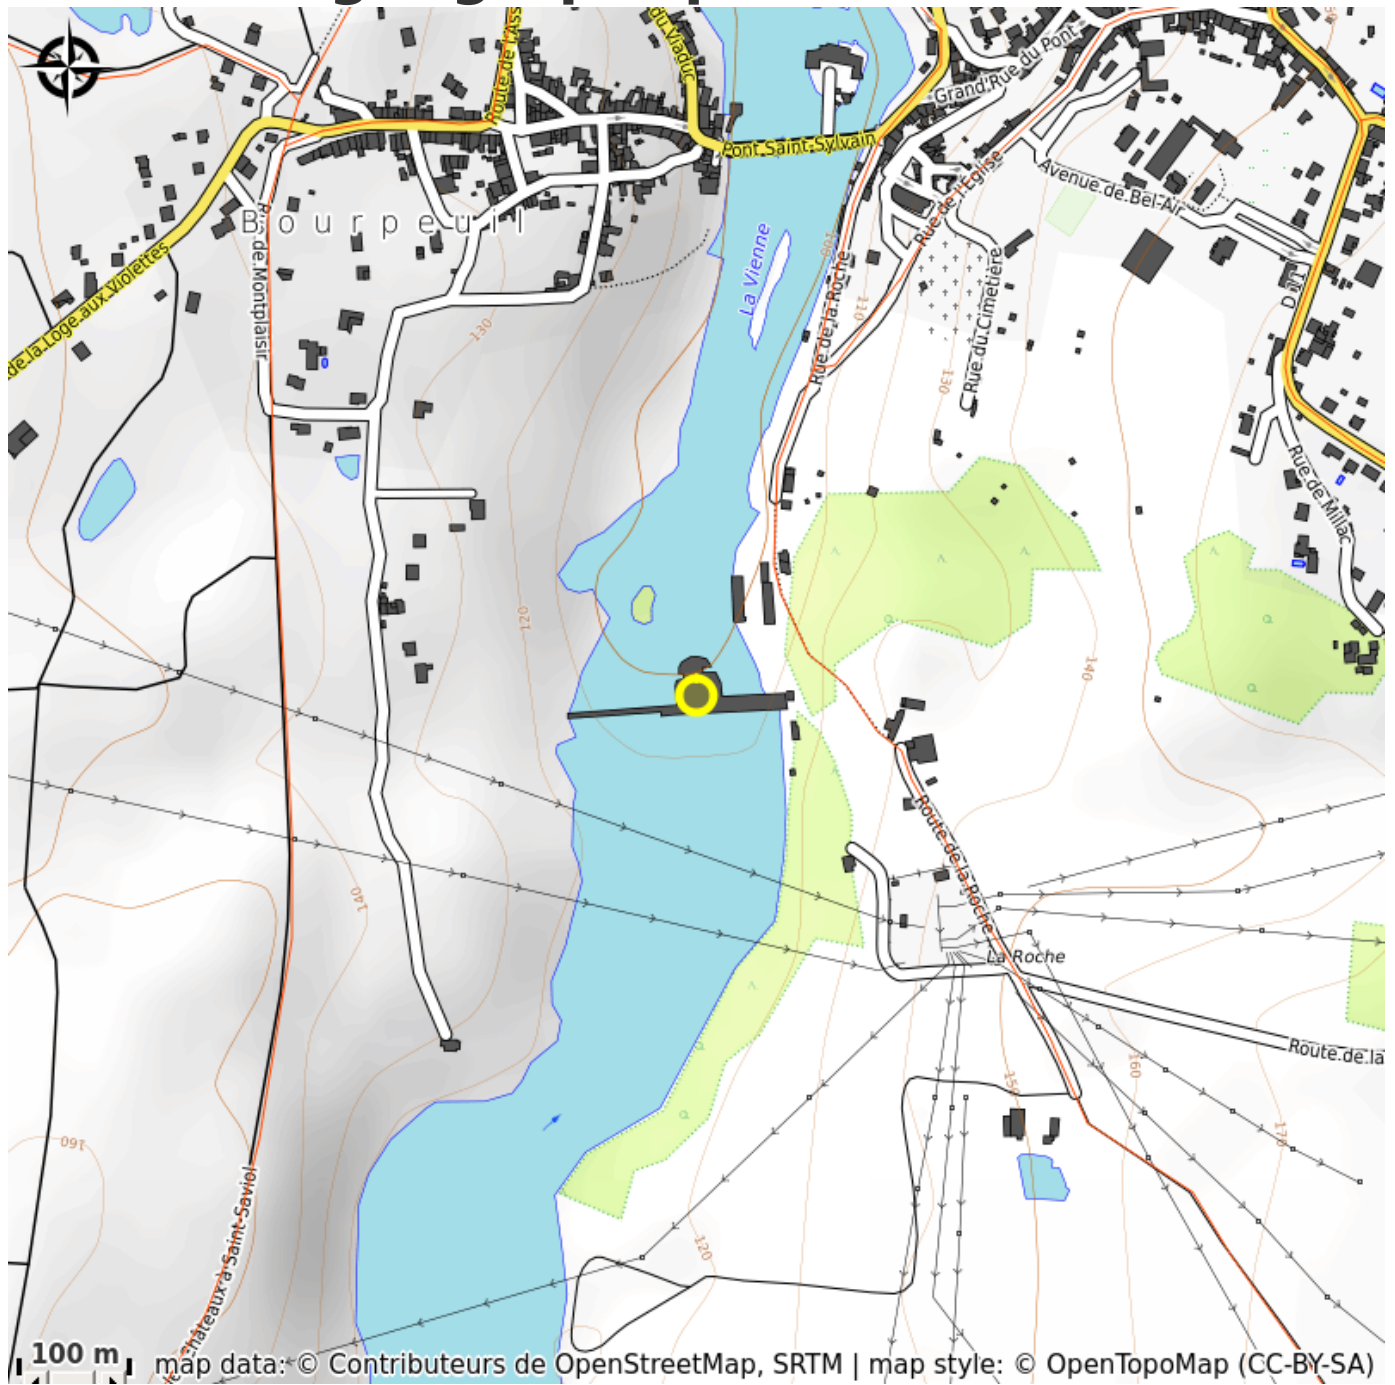

Barrage de la Roche

La Vienne

Crédit photo : Barrage de la roche - Millac - 2017 (Momentum Productions Mickaël Planes)

Infos pratiques

Categorie : À voir/À faire

Type d'usage : Patrimoine culturel

Situation géographique