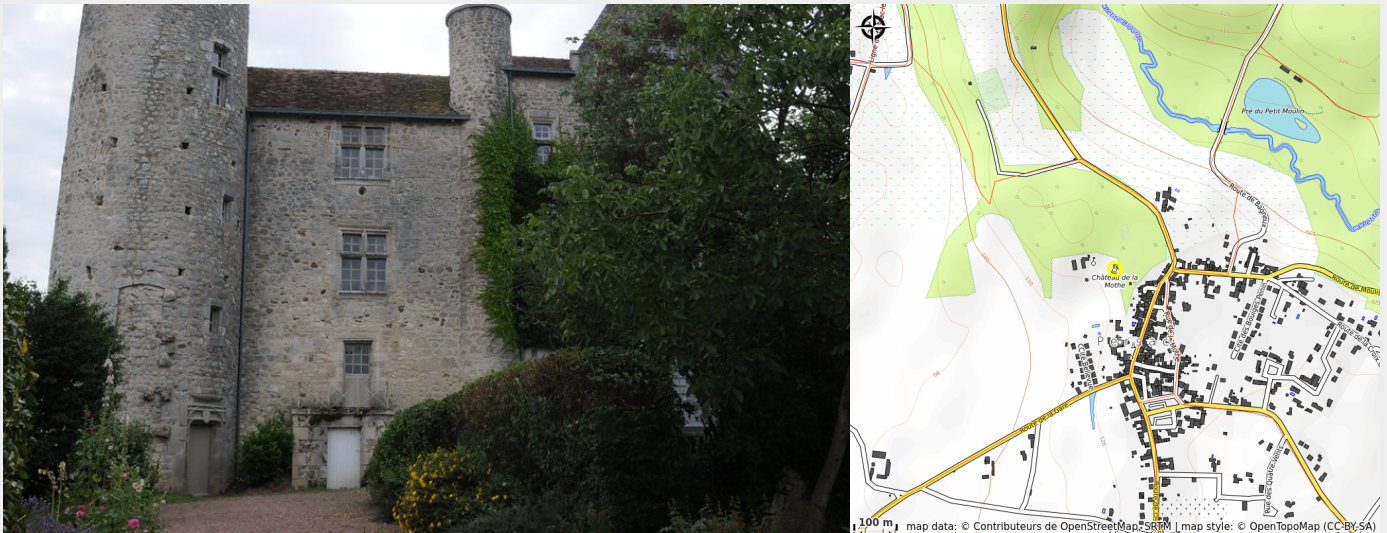

Château de la Mothe

La Vienne

Crédit photo : Château de la Mothe - Persac - ©Béatrice Guyonnet (6).jpg_1 (Non communiqué)

Infos pratiques

Categorie : À voir/À faire

Type d'usage : Patrimoine culturel

Situation géographique