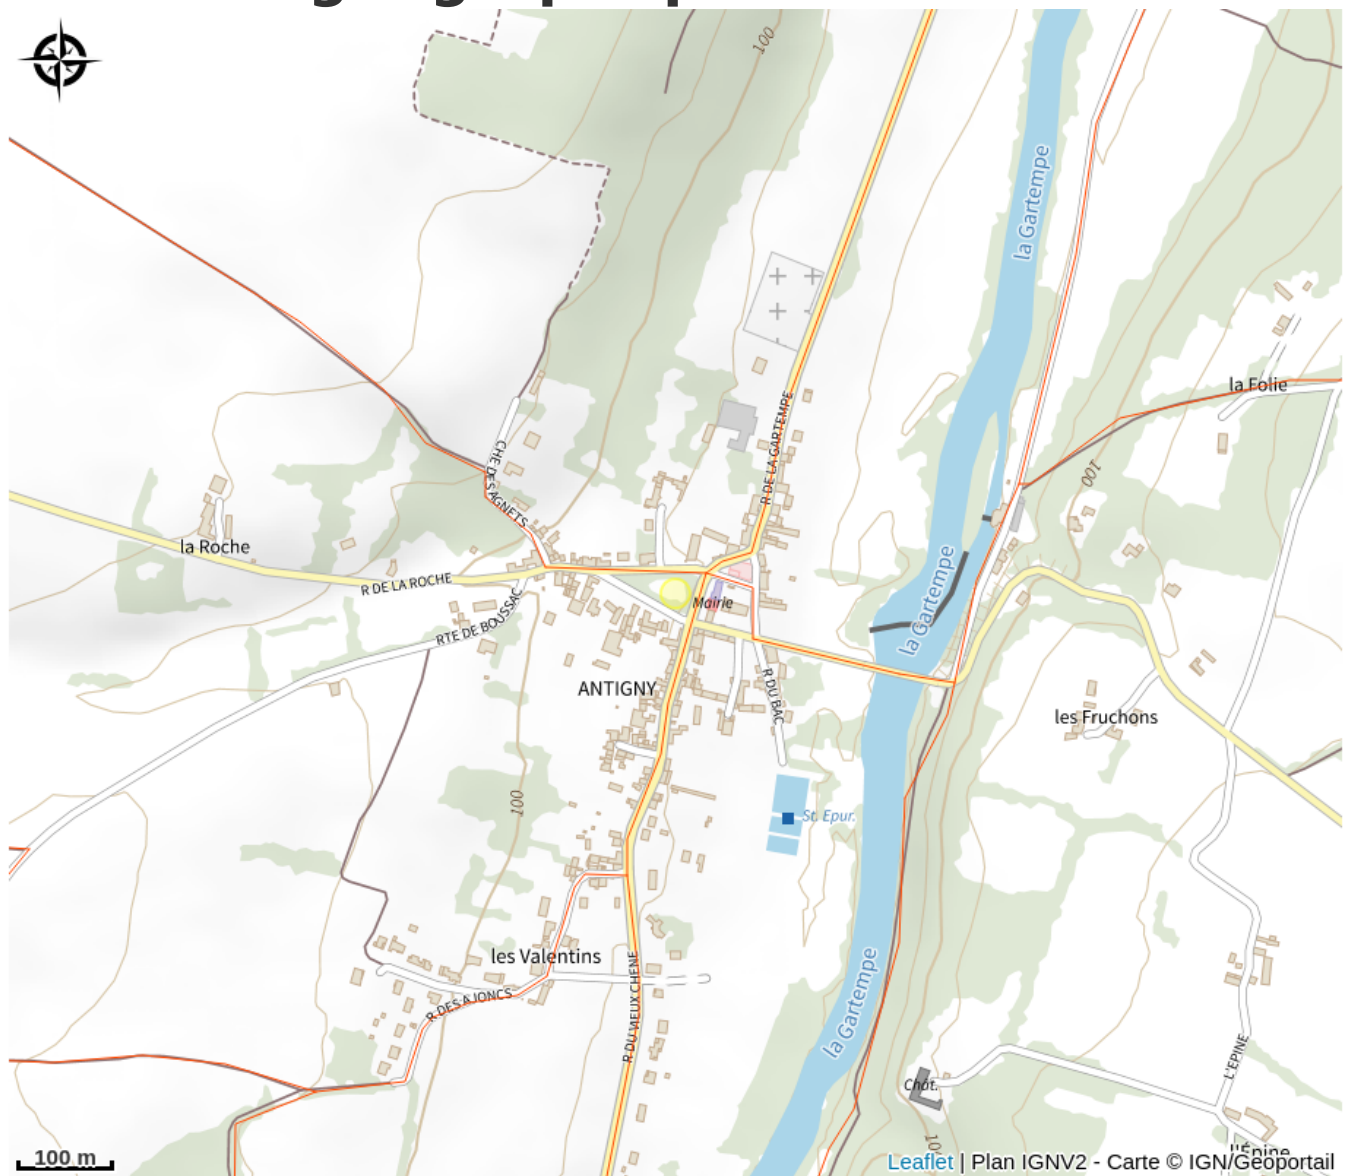

Lanterne des Morts

La Gartempe

Crédit photo : Lanterne des morts - Antigny (©Rémy Berthon (4).jpg_1)

Infos pratiques

Categorie : À voir/À faire

Type d'usage : Patrimoine culturel

Situation géographique

Toutes les infos pratiques

Informations pratiques

Ouverture :

Visite libre possible toute l'année. Visite guidée possible pour les groupes de plus de 15 personnes sur réservation.

Contact

Adresse :

Place de la Mairie
86310 ANTIGNY