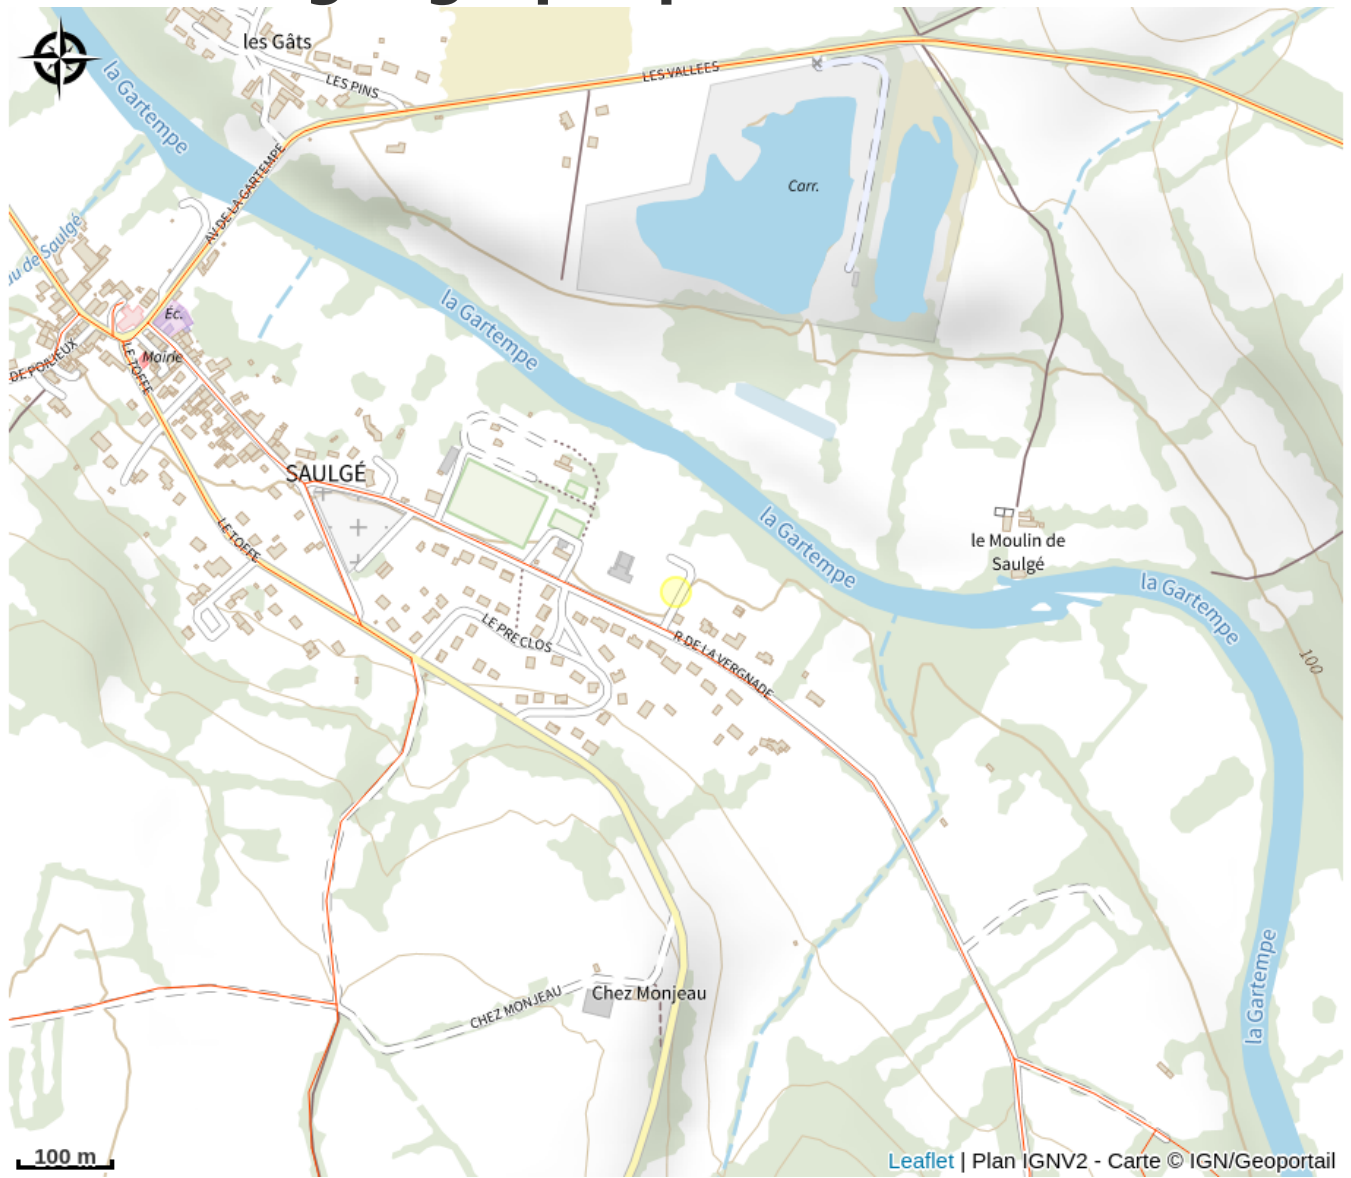

Situation géographique