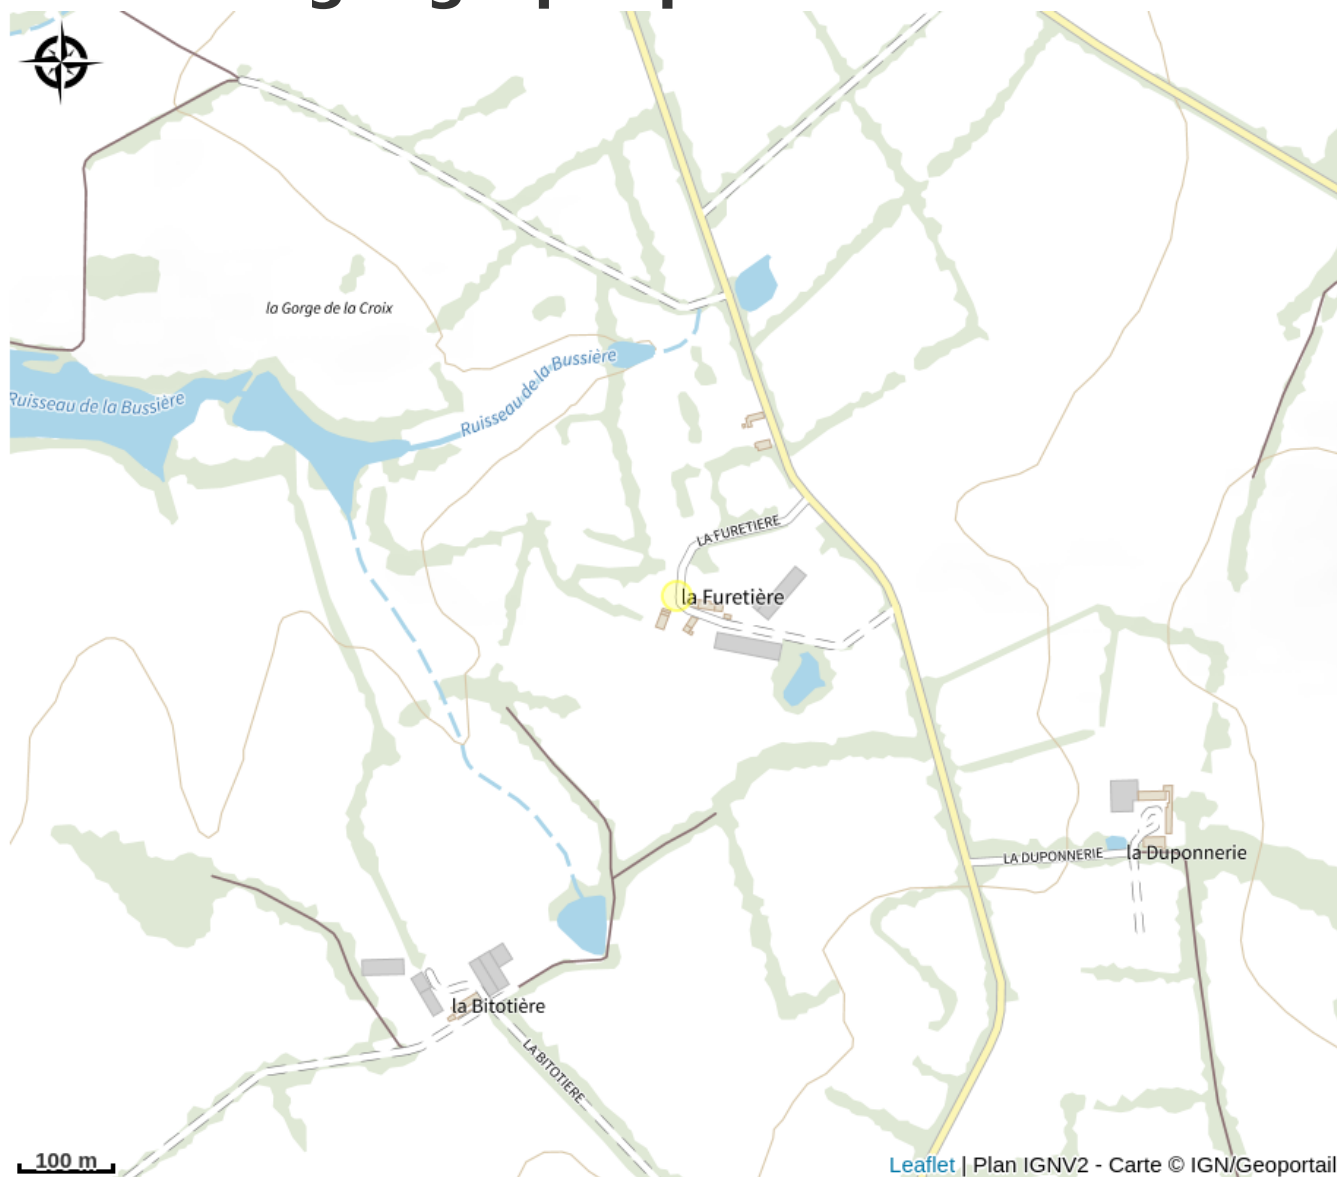

Situation géographique

Toutes les infos pratiques

Contact

Adresse :

2 La Furetière
BRIGUEIL-LE-CHANTRE

[https://sites.google.com/view/gite-la-furetiere?](https://sites.google.com/view/gite-la-furetiere?fbclid=IwY2xjawRPLIBleHRuA2FibQIxMABicmlkETBKckNUZUZsMUh3YXBRZml2c3J0YwZhcHBkaci7AoshzkkYVsiBax5aDqn)

[fbclid=IwY2xjawRPLIBleHRuA2FibQIxMABicmlkETBKckNUZUZsMUh3YXBRZml2c3J0YwZhcHBkaci7AoshzkkYVsiBax5aDqn](https://sites.google.com/view/gite-la-furetiere?fbclid=IwY2xjawRPLIBleHRuA2FibQIxMABicmlkETBKckNUZUZsMUh3YXBRZml2c3J0YwZhcHBkaci7AoshzkkYVsiBax5aDqn)