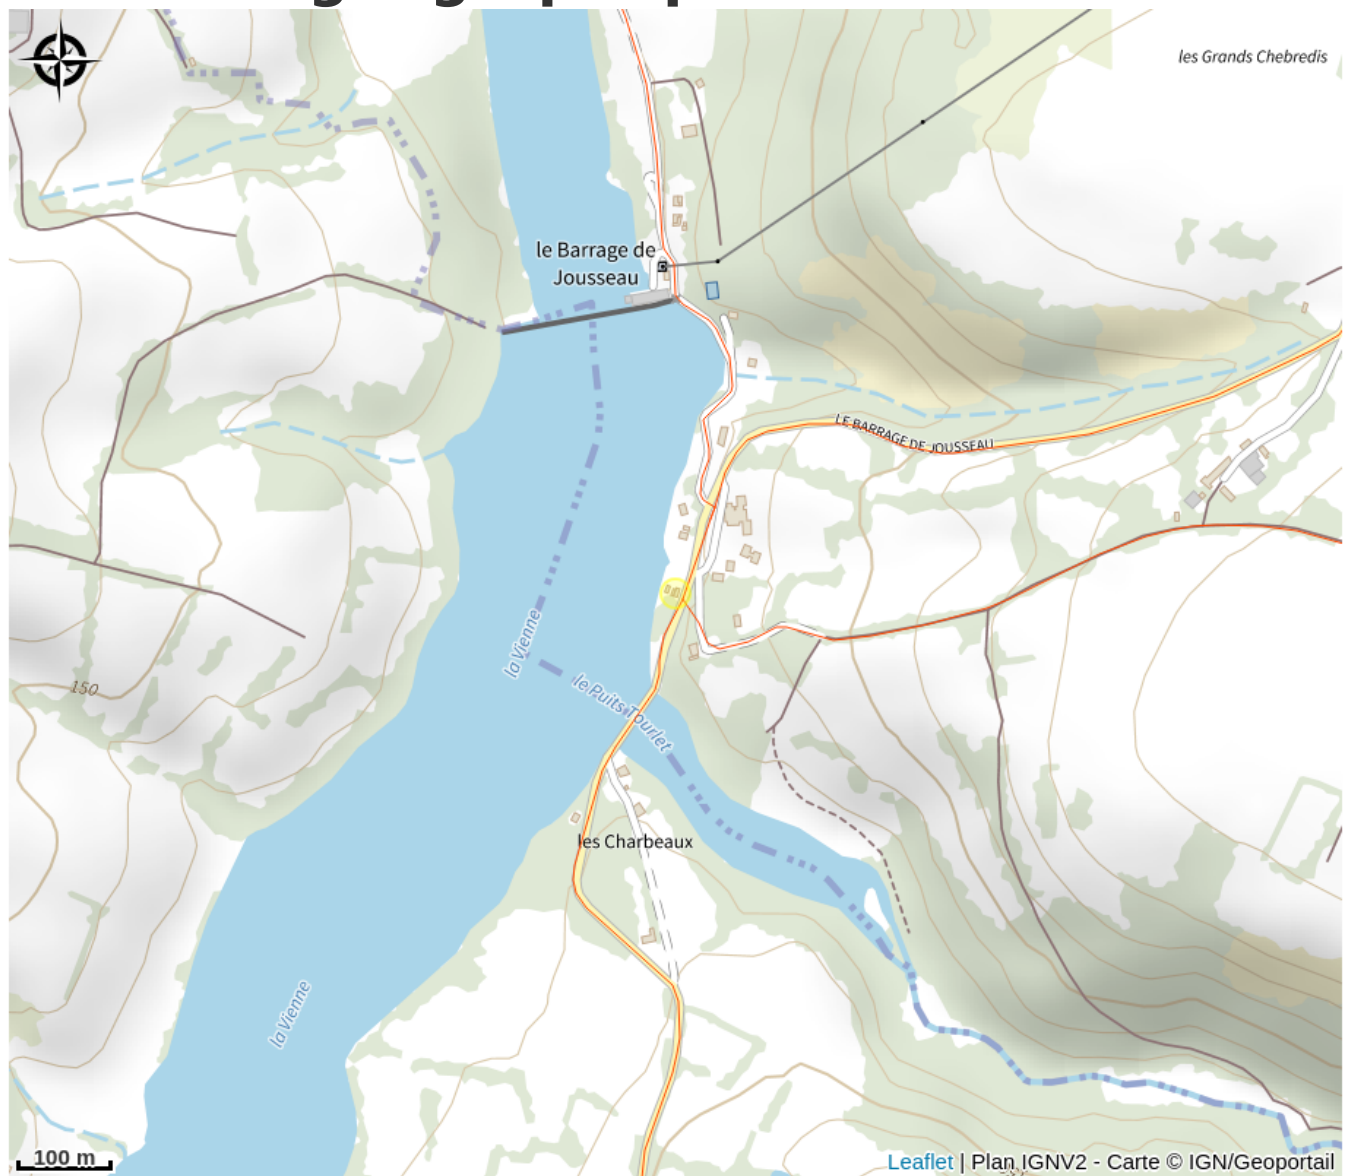

Gîte de Jousseau

La Vienne

Crédit photo : cuisine (Tosco)

Infos pratiques

Categorie : Hébergements

Type d'usage : Hébergements
locatifs (meublés et chambres
d'hôtes)

Situation géographique

Toutes les infos pratiques